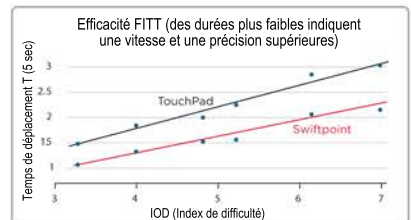

Sans frais: 1-866-586-2751 / 450-225-2752

Site internet: www.zoomdist.com

Email: contact@zoomdist.com

Zoom Distribution

44 Charest

Maple Grove, Quebec

J6N 3L6